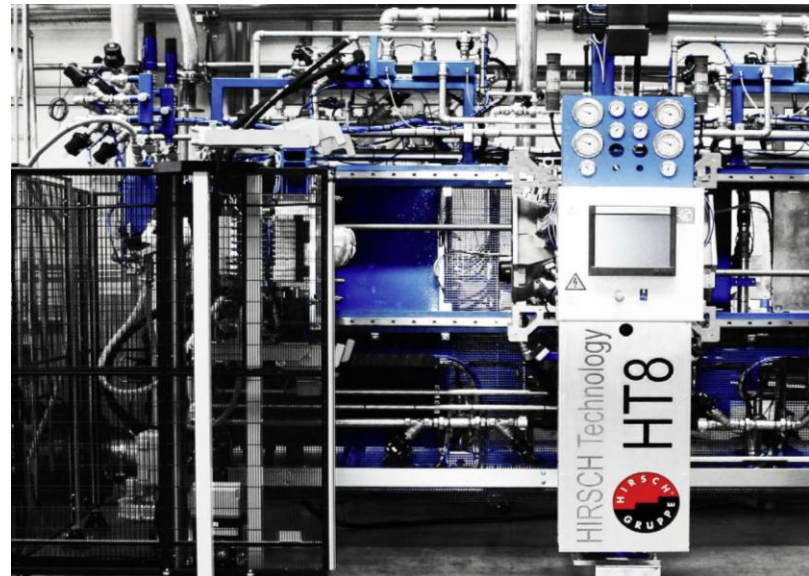

„Expanding with Ideas”

Az ötlet a hajtóerő

A minőség, a hatékonyság és a megbízhatóság
központjában

Szoros együttműködés az ügyfelekkel és partnerekkel

**Tapasztalat és
innováció**