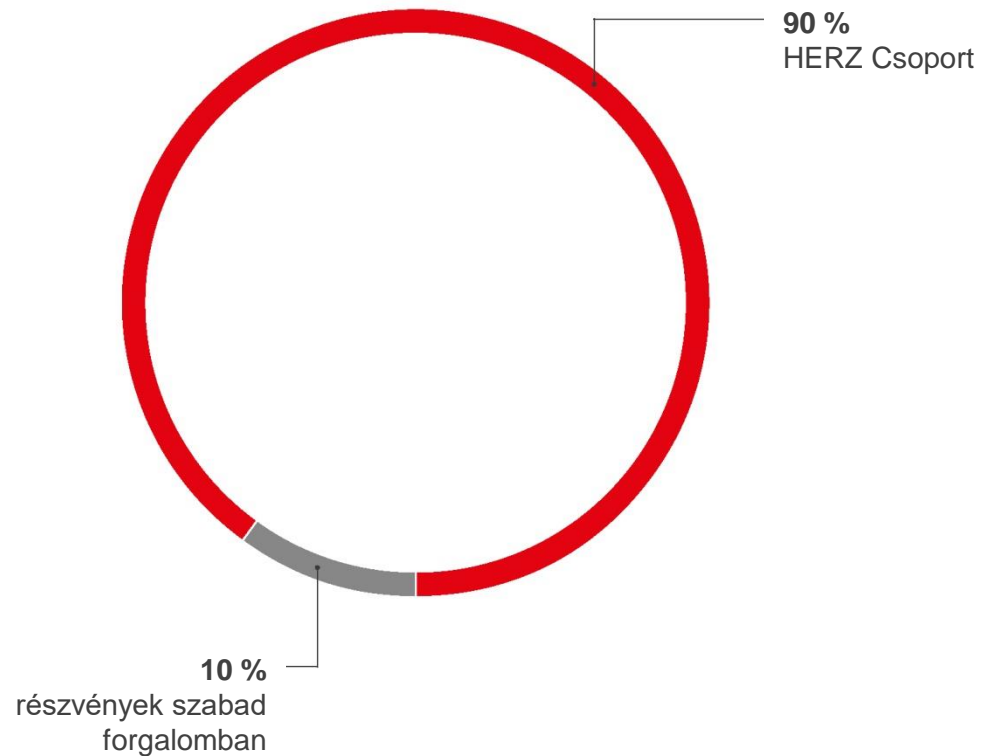

Tulajdonos

- A **Herz csoport** fő részvényesként a részvények mintegy 90%-át birtokolja
- 10 % körülbelül 100 kisebb részvényes tulajdonában van